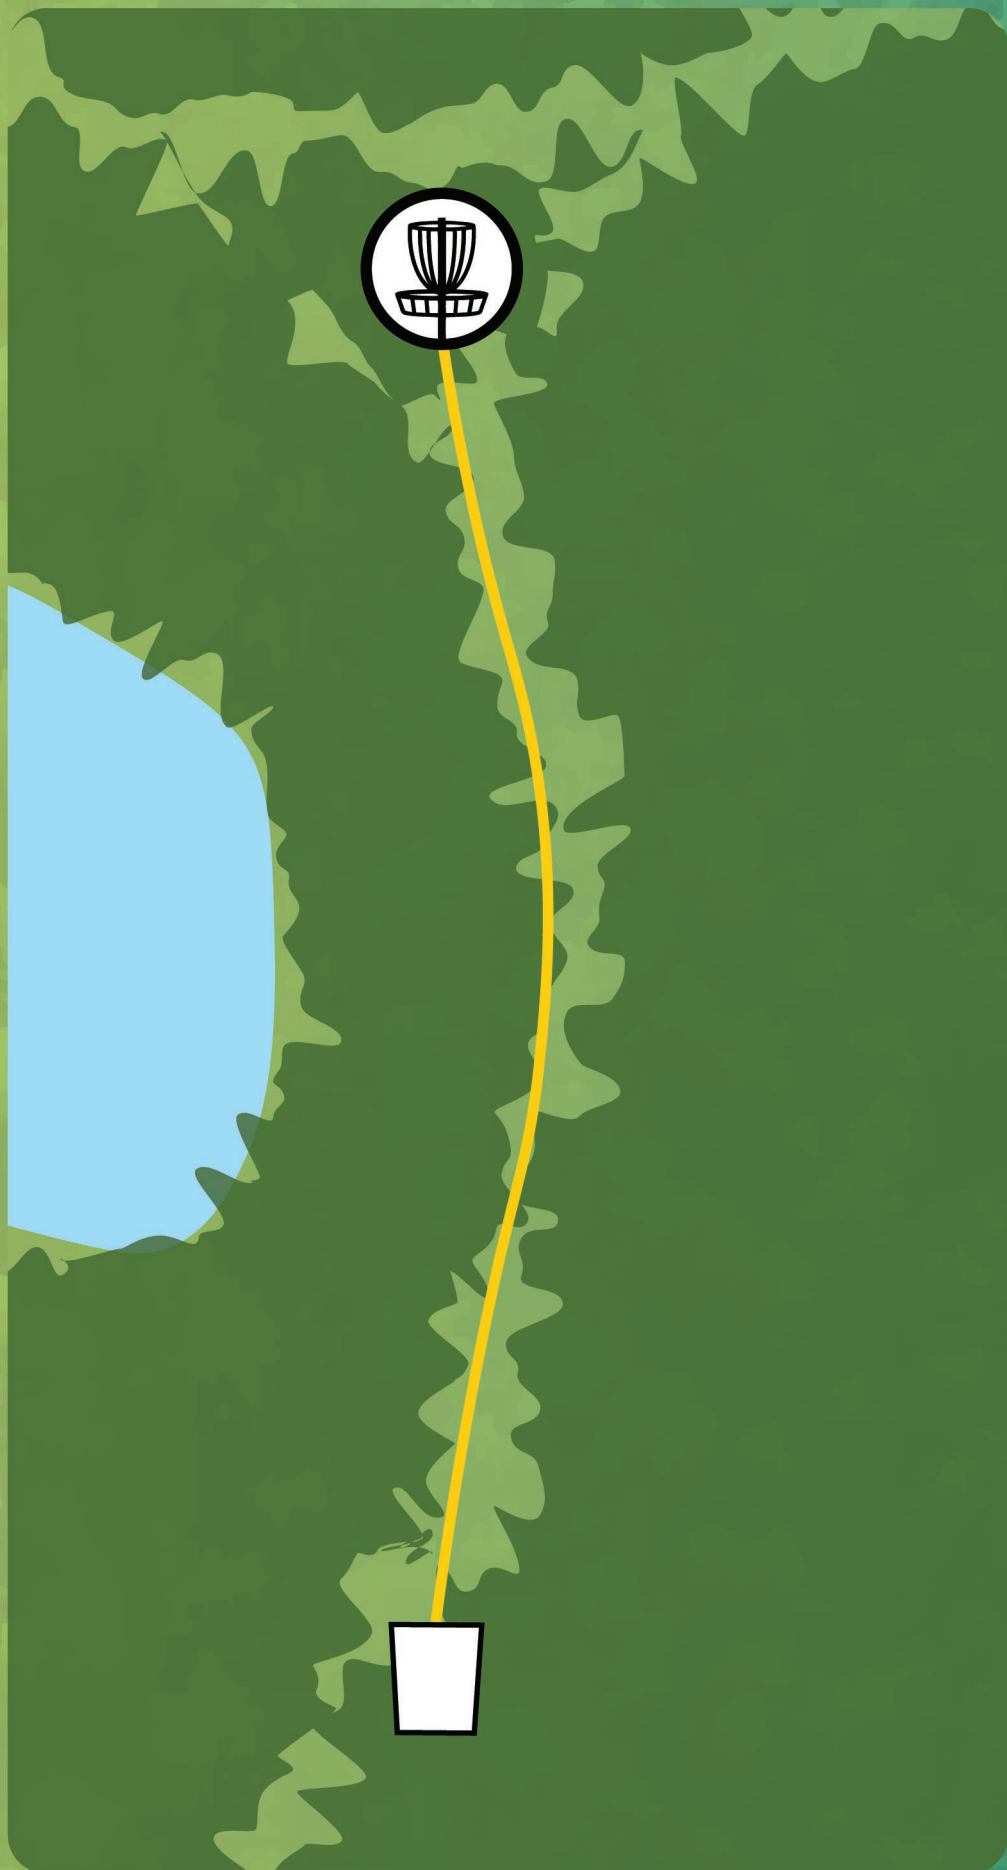

ALUTAGUSE

DISCGOLFI PARK

**KULDNE
KOTKAS**

6

PAR 4
170 m

Erireeglid puuduvad.

No special rules.