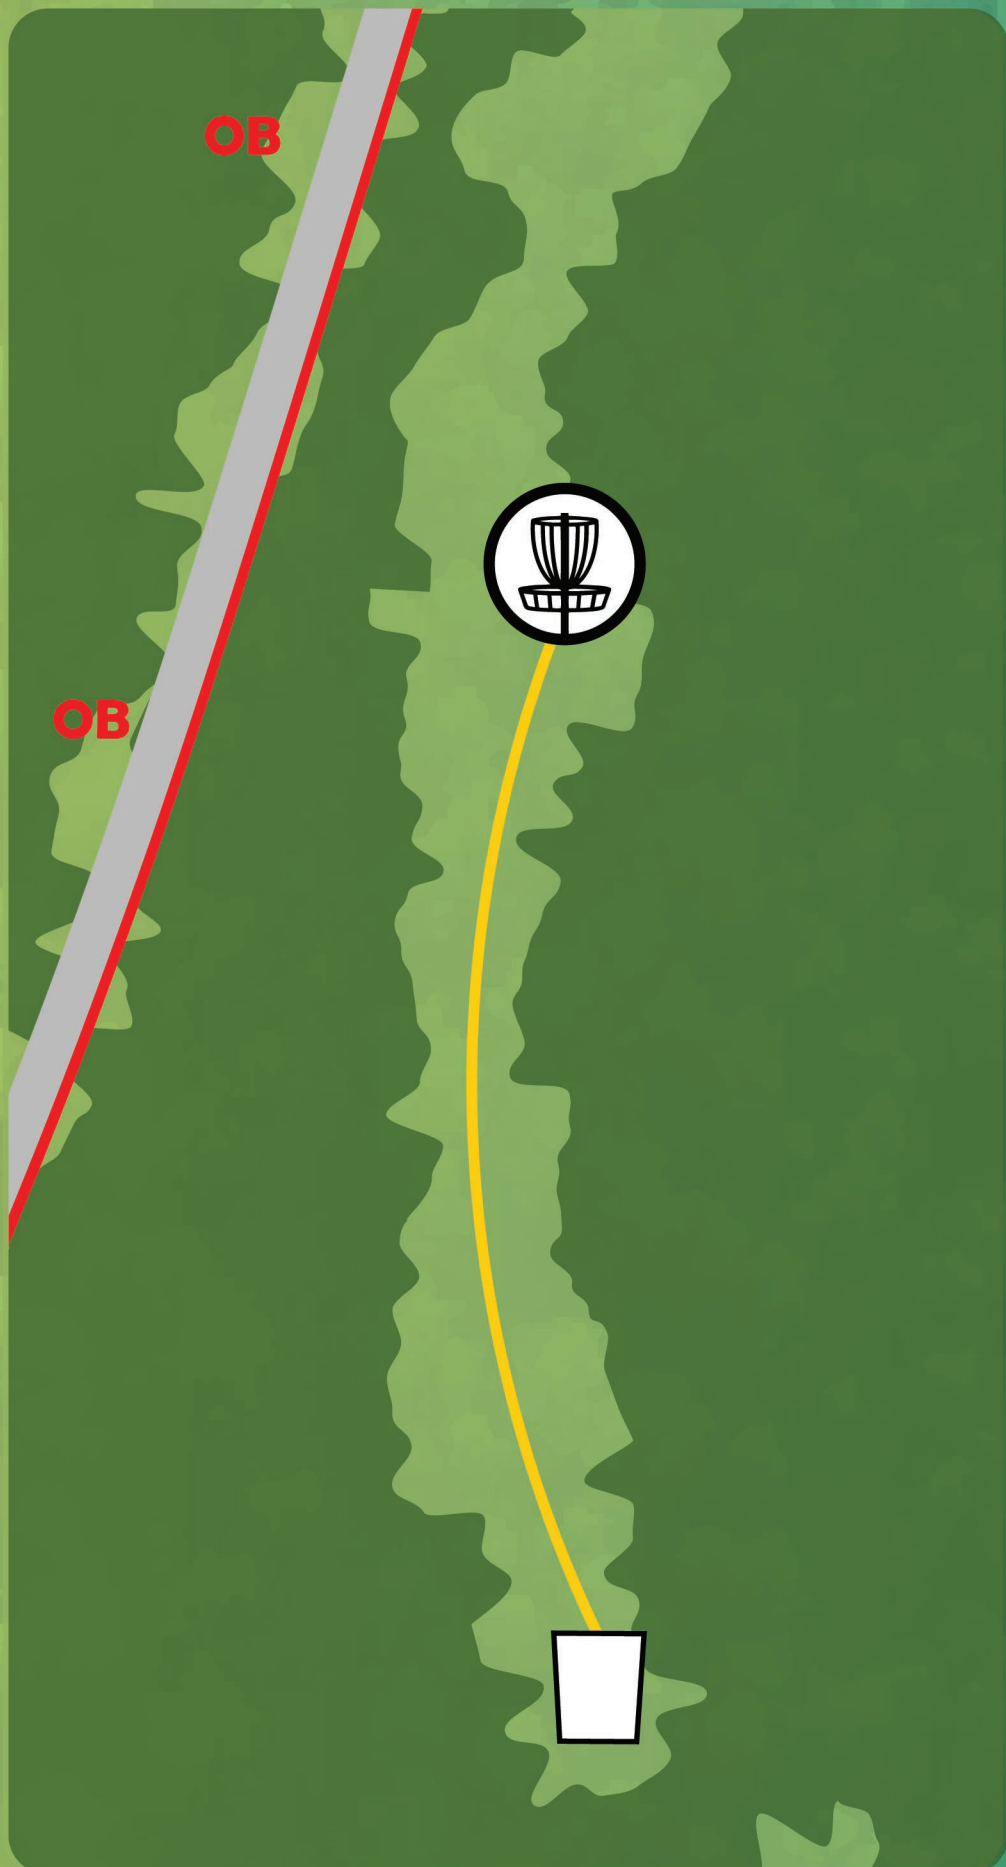

### KULDNE KOTKAS

**4**

**PAR 3**  
**73 m**

OB vasakul asfalttee  
ja üle selle.

*OB: Marked area on  
left side (asphalt  
road on the left side)  
and beyond.*