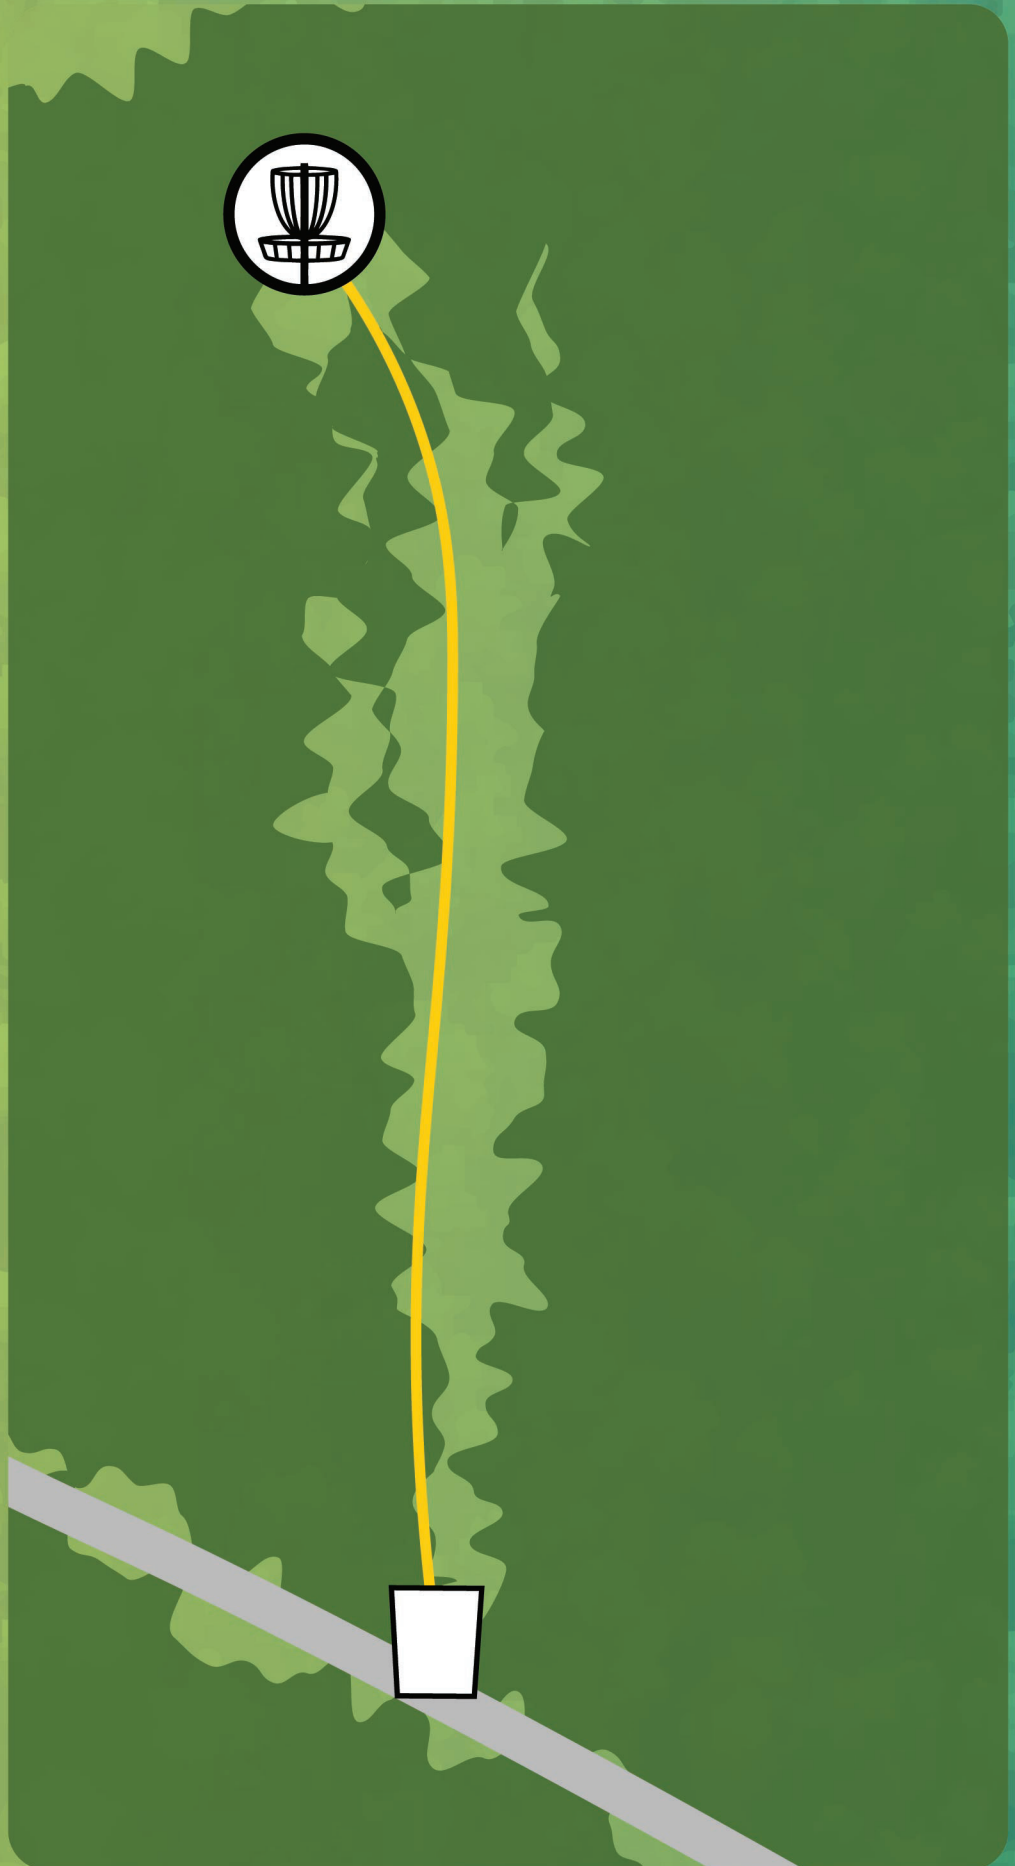

## DISCGOLFI PARK

**KULDNE  
KOTKAS**

**14**

**PAR 3**  
**106 m**

Erireeglid puuduvad.

*No special rules.*