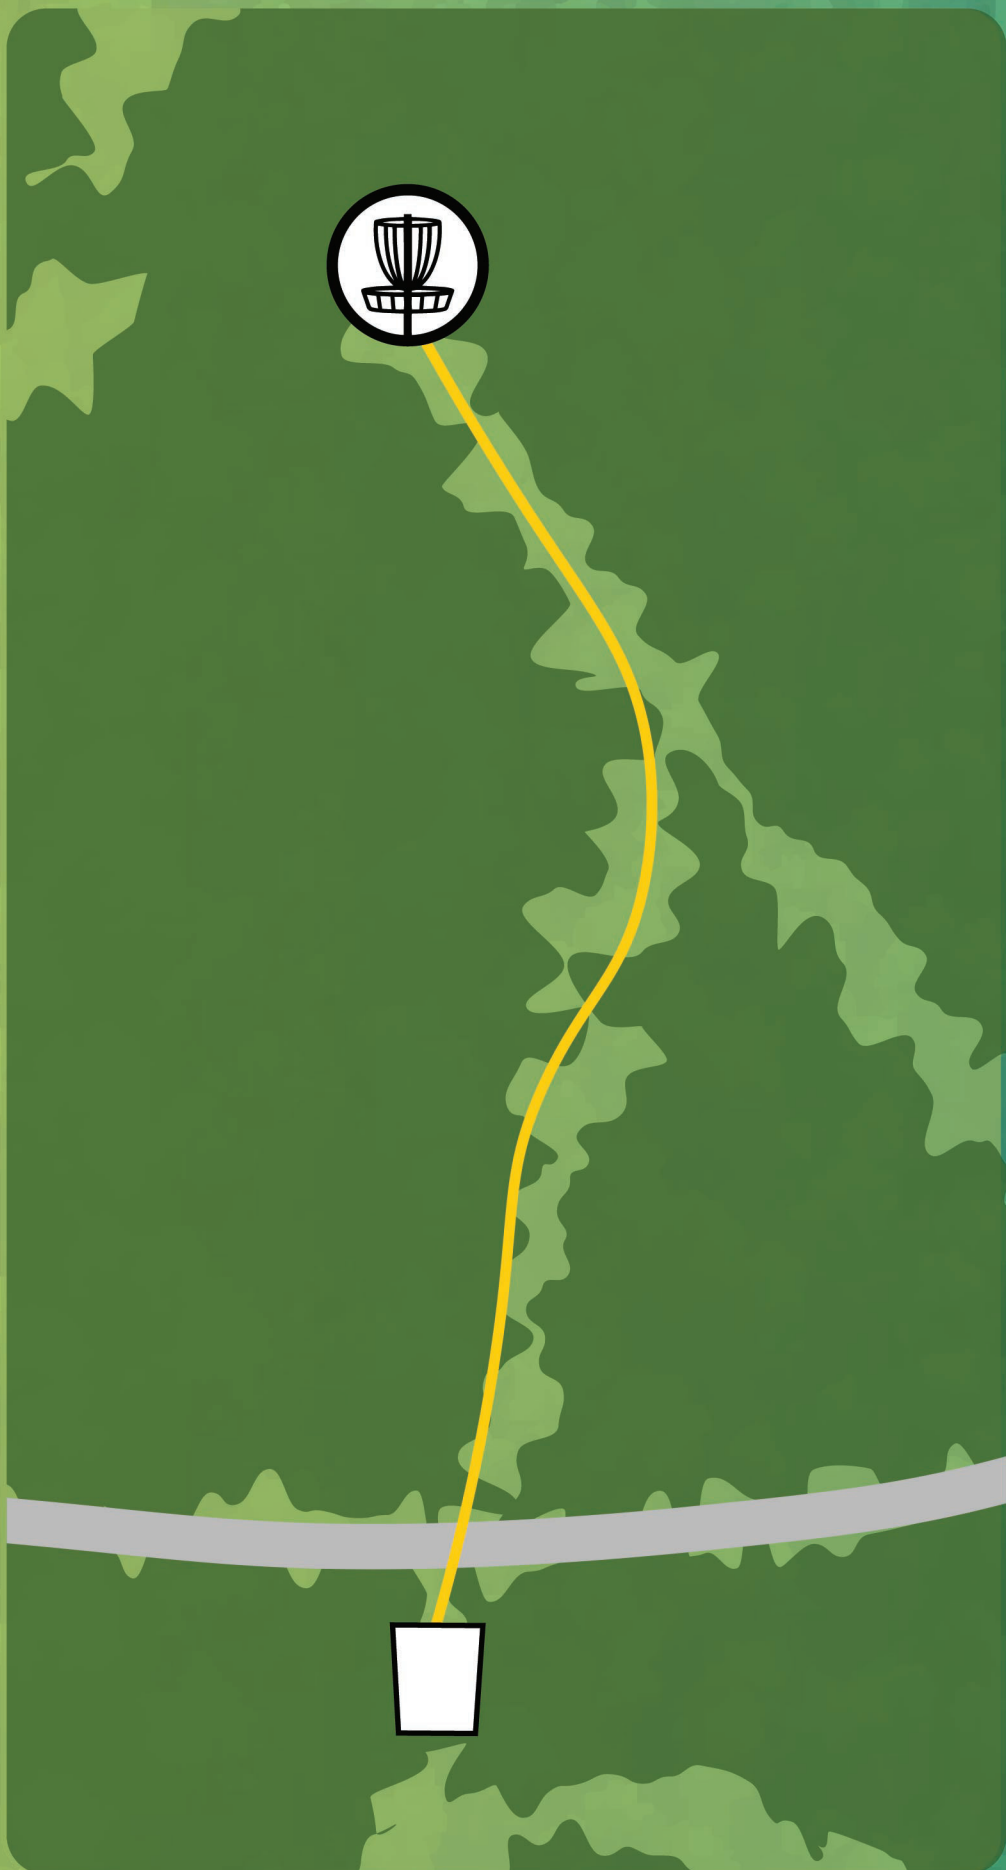

ALUTAGUSE

DISCGOLFI PARK

**KULDNE
KOTKAS**

3

PAR 4
195 m

Erireeglid puuduvad.

No special rules.