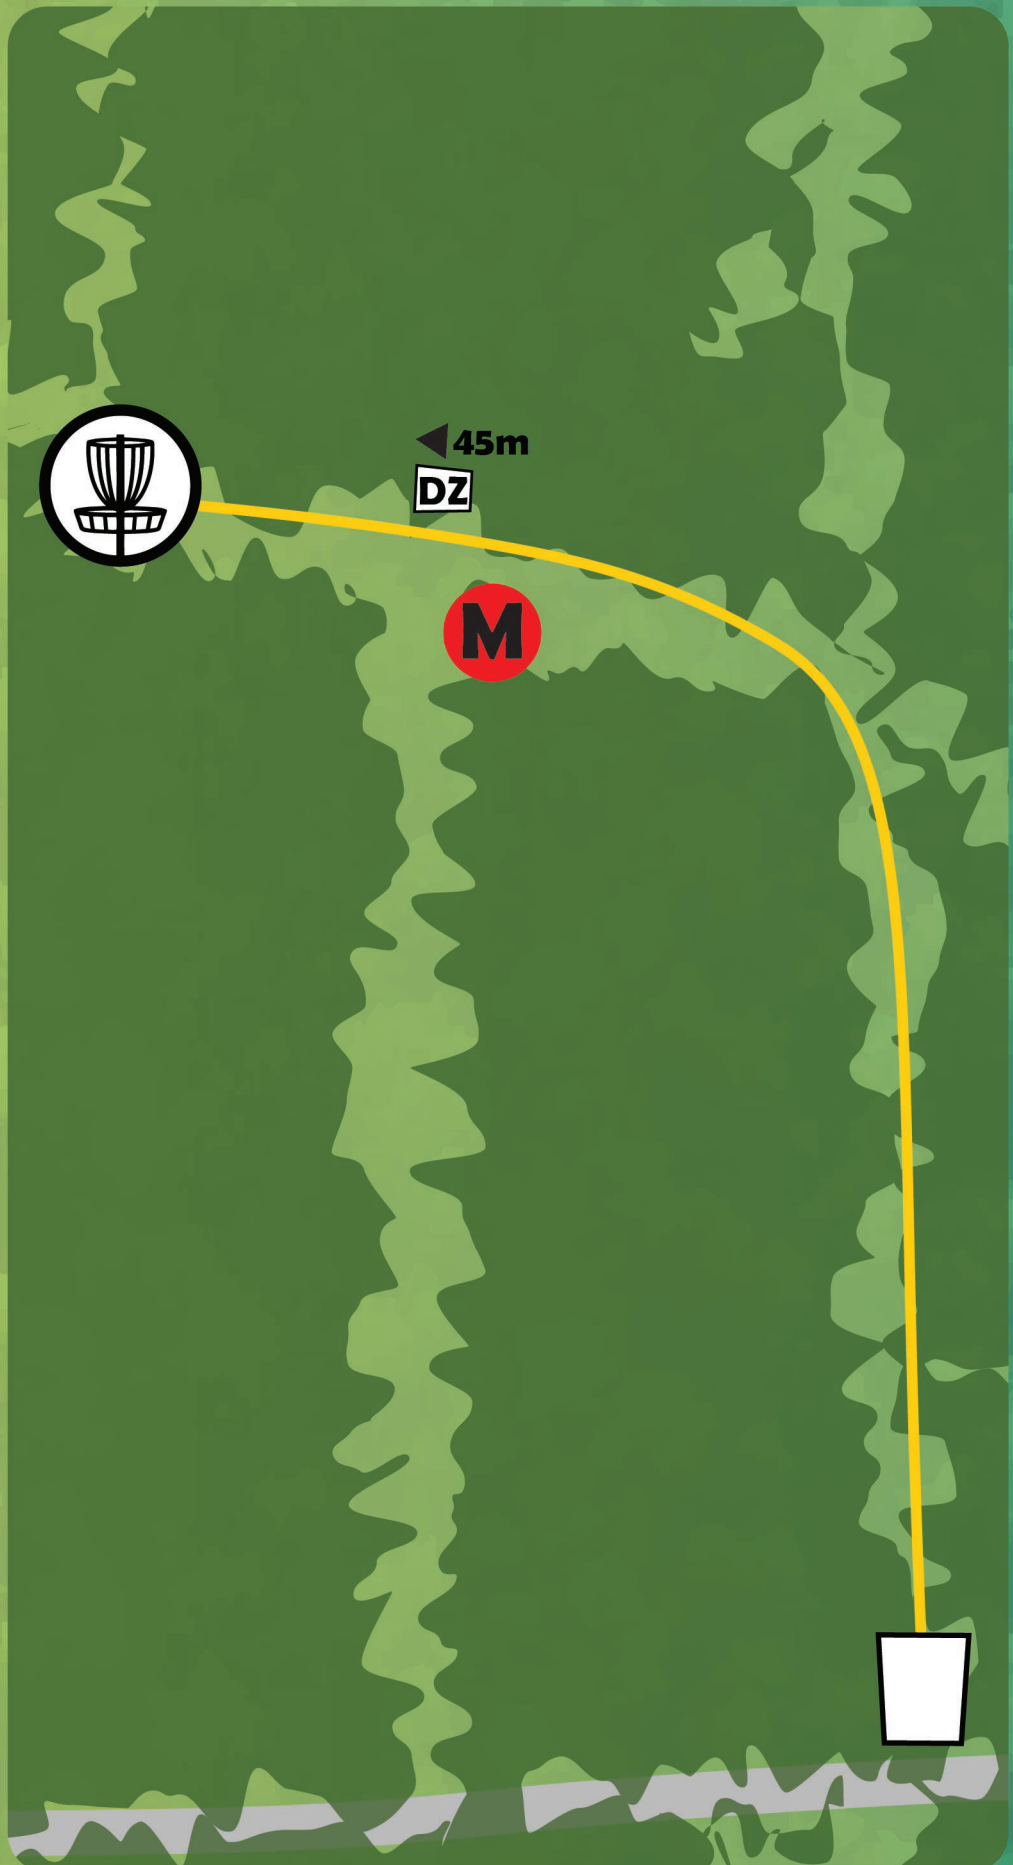

## KULDNE KOTKAS

# 5

**PAR 4**  
**220 m**

Mando - kohustuslik  
rajapunkt. Tuleb mängida  
paremalt, eksimusel DZ  
ja lisandub  
üks karistusvise.

*Mandatory - Line of  
play is from the the  
right side.*

*In case of missing  
the mandatory  
route proceed to the  
Drop Zone.*